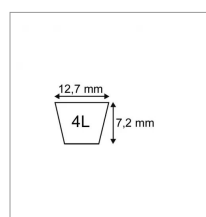

### Détails

Courroies câblées aramide inextensible, grande résistance aux frottements.

Courroies câblées aramide inextensible, grande résistance aux frottements.

Caractéristiques	
Référence OEM	37x18   37x43   6-2465   6109   108209   1719819   28001000   47156   532140067   54758   754-0226   141197   156971   161597   1741576   C23539   532140294   531006042
Modèle	Lisse
Section (mm)	12.7x7.2 mm
Type	4L82"
Série	4L
Application	AMF 10cv 30" et 12cv 36" : traction
Application 2	AYP : RIDER 42" : entraînement   48" : traction   MTD : traction
Type ou matériel 3	BOLENS
Type ou matériel 5	COUNTAX tondeuse autoportée boîte HYDRO TUFF TORQ K46
Type ou matériel 1	MTD tondeuse autoportée 495A 497A 498A 1100 1200-11cv-38"
Type ou matériel 2	AYP-ROPPER ELECTROLUX RIDER 42" RIDER 48"
Type ou matériel 4	CASE
Types de produits	COURROIE TRAPÉZOÏDALES 4L
Longueur extérieure (mm)	2083 mm