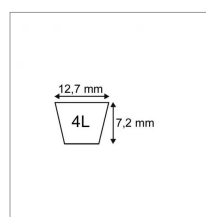

### Détails

Courroies câblées aramide inextensible, grande résistance aux frottements.

Courroies câblées aramide inextensible, grande résistance aux frottements.

Caractéristiques	
Référence OEM	37x86   141416   1656960   1688-1045   174978   1588108   50737   C29688   2281110A   M47765   3710   532141416
Modèle	Lisse
Section (mm)	12.7x7.2 mm
Type	4L84"
Série	4L
Application	AMF : traction   SIMPLICITY : transmission
Application 2	AYP : iner-lame   18HP46 : moteur à coupe
Type ou matériel 3	JOHN DEERE
Type ou matériel 5	MURRAY tondeuse autoportée RIDER 38"
Type ou matériel 1	CASE
Type ou matériel 2	AYP ROPPER ELECTROLUX tondeuse autoportée 18HP46"   HYDRO 42" 14,5cv 16cv
Type ou matériel 4	COUNTAX tondeuse autoportée diverses
Types de produits	COURROIE TRAPÉZOÏDALES 4L
Longueur extérieure (mm)	2134 mm