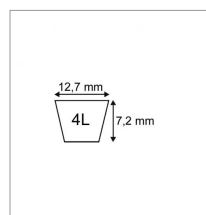

Caractéristiques	
Référence OEM	M81805 M94020 7540179 150180 1722523 22898000 31912 2348
Modèle	Lisse
Section (mm)	12.7x7.2 mm
Type	4L49"
Série	4L
Application	JOHN DEERE : traction
Type ou matériel 3	BOLENS
Type ou matériel 5	GRAVELY
Type ou matériel 1	MTD tondeuse autoportée 440 440A 445 445A
Type ou matériel 2	PUBERT débroussailleuse PRIMO 5cv
Type ou matériel 4	COUNTAX
Types de produits	COURROIE TRAPÉZOÏDALES 4L
Longueur extérieure (mm)	1245 mm
Quantité dans conditionnement de vente	1