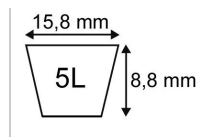

Caractéristiques	
Matière	Tresse aramide
Référence OEM	42111 43066 PLO029 72052 CA1380 7540433 7540145 90-47-665 MTD75404001 MTD7540145A 7540329A MTD7540329A
Modèle	Lisse
Section (mm)	15.8x8.8 mm
Type	5L69"
Série	5L
Application	ARIENS : coupe
Application 1	KUBOTA : coupe
Application 2	MTD : coupe sans turbine sur châssis LT5 moteur à variateur
Type ou matériel	AMF-NOMA tondeuse autoportée 8cv 36" 5281-0300 5283-0300 etc..
Type ou matériel 1	BUNTON
Type ou matériel 2	ARIEN tondeuse autoportée EMPEROR 925009-011-015-925018-020
Types de produits	COURROIE TRAPÉZOÏDALES 5L
Longueur extérieure (mm)	1753 mm
Quantité dans conditionnement de vente	1