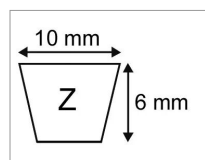

Courroie z33 origine mitsuboshi

Référence : P9000RMIZ33

Caractéristiques	
Référence OEM	504035101
Modèle	Lisse
Section (mm)	10x6 mm
Type	Z33
Série	Z
Longueur primitive (mm)	862 mm
Types de produits	COURROIE TRAPÉZOIDALE LISSE
Longueur intérieur (mm)	840 mm
Longueur extérieure (mm)	878 mm
Quantité dans conditionnement de vente	1