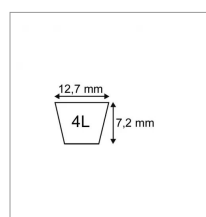

Caractéristiques	
Référence OEM	131264 22919900 200982 26129 532131264 108508 1713515 1670835 75404061
Modèle	Lisse
Section (mm)	12.7x7.2 mm
Type	4L78"
Série	4L
Application	AYP : coupe HUSQVARNA : lames
Application 2	COUNTAX : moteur à transmission
Type ou matériel 3	GRAVELY
Type ou matériel 5	HUSQVARNA tondeuse autoportée HFLT112A HFLT130A LR120 LT112 LT130
Type ou matériel 1	COUNTAX tondeuse autoportée boîte hydro PEERLESS
Type ou matériel 2	GILSON
Type ou matériel 4	BERNARD loisirs BL12536T
Types de produits	COURROIE TRAPÉZOÏDALES 4L
Longueur extérieure (mm)	1981 mm