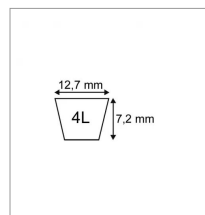

Caractéristiques	
Référence OEM	45509 72038 72147 1715212 235459 72038 367398 1-0178 M86421 37x56 1134-9010-01 9585-0053-00 D3RA 7540348 37X57
Modèle	Lisse
Section (mm)	12.7x7.2 mm
Type	4L53"
Série	4L
Application	AMF : inter-lame MURRAY : coupe
Application 2	AYP : coupe JOHN DEERE : traction
Type ou matériel 3	GILSON
Type ou matériel 5	AYP ROPPER ELECTROLUX tondeuse autoportée 32" 81cm
Type ou matériel 1	ARIENS tondeuse autoportée YT 11cv 38" 38" HYDRO
Type ou matériel 2	BOLENS
Type ou matériel 4	GRAVELY
Types de produits	COURROIE TRAPÉZOÏDALES 4L
Longueur extérieure (mm)	1346 mm