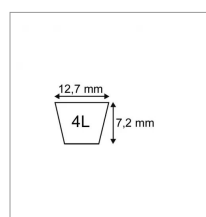

Caractéristiques	
Référence OEM	1134-9011-01 9585-0054-00 1724035 5125R 5152R 1108501 1724035 1744493 C23685 26149 754042
Modèle	Lisse
Section (mm)	12.7x7.2 mm
Type	4L68"
Série	4L
Application	AYP : traction
Application 2	STIGA : coupe à PDF
Type ou matériel 3	CASE
Type ou matériel 5	STIGA tondeuse autoportée PARK 100B
Type ou matériel 1	BOLENS tondeuse autoportée 728 828 829 (série 02....)
Type ou matériel 4	GRAVELY
Types de produits	COURROIE TRAPÉZOÏDALES 4L
Longueur extérieure (mm)	1727 mm
Quantité dans conditionnement de vente	1