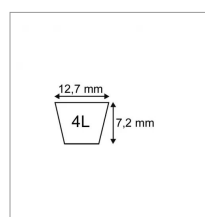

Caractéristiques	
Référence OEM	1-0108 1700101 1702443 42-0884 7540114
Modèle	Lisse
Section (mm)	12.7x7.2 mm
Type	4L24"
Série	4L
Application 2	SNAPPER : traction
Type ou matériel 3	TORO tondeuse autoportée 20624 20684 20695
Type ou matériel 1	BOLENS
Type ou matériel 2	SNAPPER : tondeuse autoportée ST27 6ST27
Types de produits	COURROIE TRAPÉZOÏDALES 4L
Longueur extérieure (mm)	610 mm
Quantité dans conditionnement de vente	1