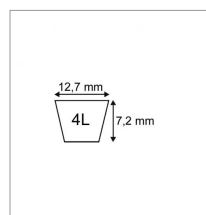

### Détails

Courroies câblées aramide inextensible, grande résistance aux frottements.

Courroies câblées aramide inextensible, grande résistance aux frottements.

Caractéristiques	
Référence OEM	106412X   107647   1737347   C22706   26138   7540355
Modèle	Lisse
Section (mm)	12.7x7.2 mm
Type	4L69"
Série	4L
Application	WHEEL : coupe
Type ou matériel 3	CASE
Type ou matériel 1	AYP
Type ou matériel 2	BOLENS
Type ou matériel 4	GRAVELY
Types de produits	COURROIE TRAPÉZOÏDALES 4L
Longueur extérieure (mm)	1753 mm
Quantité dans conditionnement de vente	1