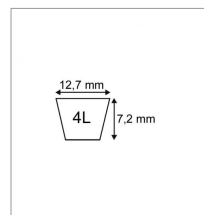

Caractéristiques	
Référence OEM	7540441 C16094 C16498 25129
Modèle	Lisse
Section (mm)	12.7x7.2 mm
Type	4L76"
Série	4L
Application	MTD tondeuse autoportée S695G (BI) 42"
Type ou matériel 1	CASE
Type ou matériel 2	GRAVELY
Types de produits	COURROIE TRAPÉZOÏDALES 4L
Longueur extérieure (mm)	1930 mm
Quantité dans conditionnement de vente	1