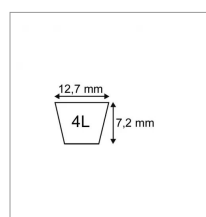

### Détails

Courroies câblées aramide inextensible, grande résistance aux frottements.

Courroies câblées aramide inextensible, grande résistance aux frottements.

Caractéristiques	
Référence OEM	1244DF   PLO0643   PT8676   37x44   48553   26-2770   26-3050   6200-2651   1071249   1710556   C37716   234110   4744   HB-090-193
Modèle	Lisse
Section (mm)	12.7x7.2 mm
Type	4L50"
Série	4L
Application	BUNTON : coupe   MURRAY entraînement pompe
Application 2	MURRAY : inter lame   TORO : coupe
Type ou matériel 3	MURRAY tondeuse autoportée 11cv 40"
Type ou matériel 5	TORO tondeuse autoportée RIDER 7cv 25"
Type ou matériel 1	BUNTON tondeuse autotractée B36 B52 B52T-11HB361/11BIC
Type ou matériel 2	JOHN DEERE tondeuse autoportée 28" à 48"
Type ou matériel 4	SABO SCAG tondeuse autoportée SWZ 36" SWZ 48"
Types de produits	COURROIE TRAPÉZOÏDALES 4L
Longueur extérieure (mm)	1270 mm