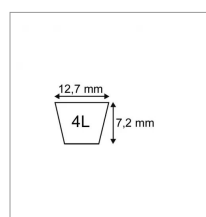

### Détails

Courroies câblées aramide inextensible, grande résistance aux frottements.

Courroies câblées aramide inextensible, grande résistance aux frottements.

Caractéristiques	
Référence OEM	37x59   482873   MTD7540349   53216085X   35061503/0   106085   106085X   532106085   131264HB0024   161741   1739080   26142   M84075   7229   229503401   229503400   754-04207
Modèle	Lisse
Section (mm)	12.7x7.2 mm
Type	4L79"
Série	4L
Application	AYP 10 et 11cv : traction   LT12 : coupe   YT : coupe
Application 2	AYP BL1644YT : moteur à coupe et inter-lame
Type ou matériel 3	BOLENS
Type ou matériel 5	JOHN DEERE
Type ou matériel 2	BERNARD loisirs BL962 BL1238LT BL1336LTD
Type ou matériel 4	SABO SCAG tondeuse autoportée TURF TIGER 52"
Types de produits	COURROIE TRAPÉZOÏDALES 4L
Longueur extérieure (mm)	2006 mm
Quantité dans conditionnement de vente	1