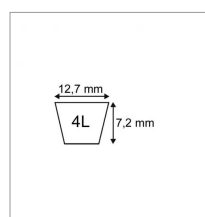

Caractéristiques	
Référence OEM	M126009 37x62 0072000146 6738 72170 209581 237736 237738 37X80
Modèle	Lisse
Section (mm)	12.7x7.2 mm
Type	4L86"
Série	4L
Application	KUBOTA : coupe
Application 2	JOHN DEERE et TORO : coupe
Type ou matériel 3	GILSON
Type ou matériel 5	TORO tondeuse autoportée : coupe 42"
Type ou matériel 1	MURRAY tondeuse autoportée 38" 40" nouveau modèle 14HP 18HP (1990-1995)
Type ou matériel 2	ARIENS
Type ou matériel 4	JOHN DEERE tondeuse autoportée LT155 LT166
Types de produits	COURROIE TRAPÉZOÏDALES 4L
Longueur extérieure (mm)	2184 mm