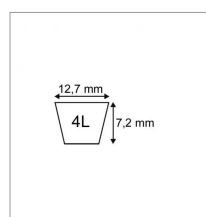

Caractéristiques	
Référence OEM	240102607 37x96 37x26 5920J 5928J 108427 121979 131290 144200 212261 43318 34073 36751 39454 4405 50737 131290 141160 15243P1 37X88
Modèle	Lisse
Section (mm)	12.7x7.2 mm
Type	4L88"
Série	4L
Application	WHEEL : traction
Type ou matériel 3	GRAVELY
Type ou matériel 5	MURRAY tondeuse autoportée 39", 40", 42" 46"
Type ou matériel 1	AYP-ROPPER ELECTROLUX tondeuse autoportée RALLY 11 L191 NL193 etc...
Type ou matériel 2	GILSON
Type ou matériel 4	BOLENS
Types de produits	COURROIE TRAPÉZOÏDALES 4L
Longueur extérieure (mm)	2235 mm
Quantité dans conditionnement de vente	1