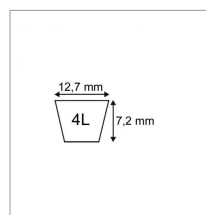

Caractéristiques	
Référence OEM	370637D3RA. 1108473 1742628 217773 22950300 30-2426 14159 16386 212086 35545 233162 233164 17798P1 26-9670 48203 48585 7540244 37X38
Modèle	Lisse
Section (mm)	12.7x7.2 mm
Type	4L40"
Série	4L
Application	AYP : coupe SABO : transmission STIGA moteur à PDF
Application 2	MTD : variateur à pont TORO : moteur à coupe
Type ou matériel 3	DIXON
Type ou matériel 5	COUNTAX A18/50
Type ou matériel 1	YANMAR motoculteur YK250F YK501SW
Type ou matériel 2	SNAPPER tondeuse autoportée 4ST22
Type ou matériel 4	GILSON
Types de produits	COURROIE TRAPÉZOÏDALES 4L
Longueur extérieure (mm)	1016 mm