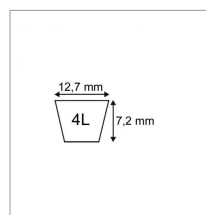

### Détails

Courroies câblées aramide inextensible, grande résistance aux frottements.

Courroies câblées aramide inextensible, grande résistance aux frottements.

Caractéristiques	
Référence OEM	37x24   81516-758-R21   13560   76274   1737459   7540245   481749   1134-9031-01   9585-0072-00   8430
Modèle	Lisse
Section (mm)	12.7x7.2 mm
Type	4L59"
Série	4L
Application	MTD : moteur à variateur
Application 2	STIGA : PTO à coupe   WHEEL : coupe
Type ou matériel 3	STIGA tondeuse autoportée VILLA 85M VILLA102M
Type ou matériel 5	HONDA
Type ou matériel 1	AYP
Type ou matériel 2	SABO SCAG tondeuse autoportée TIGER CLUB
Type ou matériel 4	WHEEL-HORSE tondeuse autoportée A50 R26 4V RE47 RE66 RE67
Types de produits	COURROIE TRAPÉZOÏDALES 4L
Longueur extérieure (mm)	1499 mm
Quantité dans conditionnement de vente	1