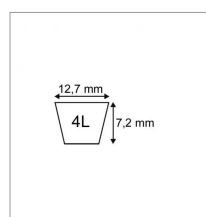

Caractéristiques	
Référence OEM	108103X 134461X 741576 C23539
Modèle	Lisse
Section (mm)	12.7x7.2 mm
Type	4L81"
Série	4L
Application	AYP : traction sauf YT14 HYDRO 42" et 44"
Application 2	BERNARD et HUSQVARNA : traction
Type ou matériel 3	CASE
Type ou matériel 1	BOLENS
Type ou matériel 2	BERNARD loisirs BL1542SHT BL1542TDH BL172TDH
Type ou matériel 4	HUSQVARNA tondeuse autoportée YTH150 (15cv-42") YTH180 (18cv 42")
Types de produits	COURROIE TRAPÉZOÏDALES 4L
Longueur extérieure (mm)	2057 mm
Quantité dans conditionnement de vente	1