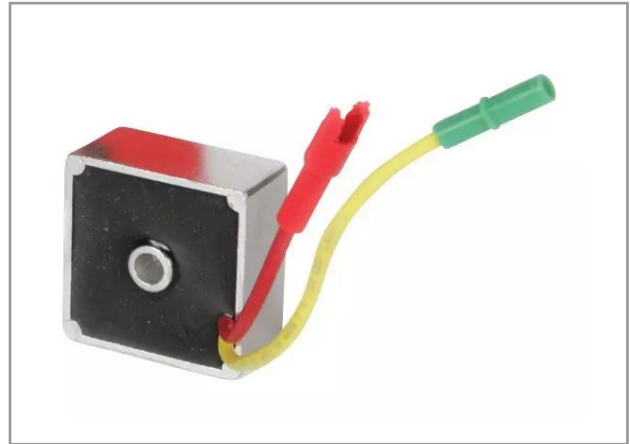

## Regulateur de tension origine Briggs & Stratton

Référence : P9000R94360

### Détails

---

Référence Origine :992365

Référence Origine :992365

Caractéristiques	
Référence OEM	691188   794360
Produit	Régulateur de tension
Types de produits	RÉGULATEUR TENSION
Origine/adaptable	Origine
Quantité dans conditionnement de vente	1