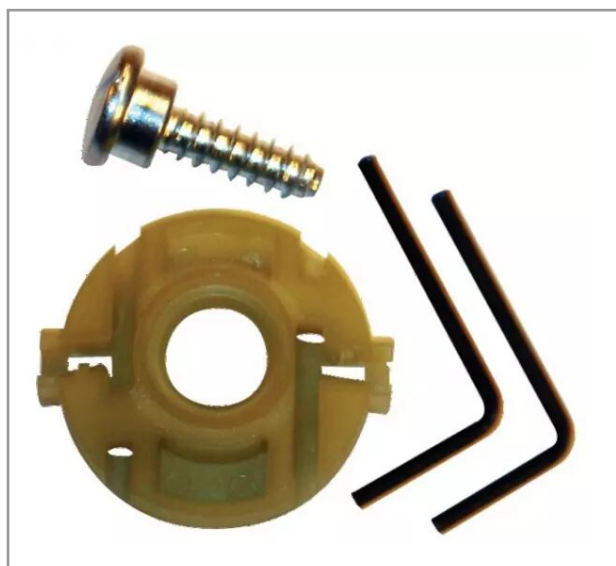

## Kit cliquets lanceur sv150 origine ggp

Référence : P9000R004/1

Caractéristiques	
Affectation	SV150
Référence OEM	118550004/1
Produit	Kit cliquets
Origine/adaptable	Origine
Quantité dans conditionnement de vente	1