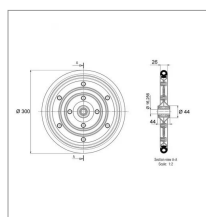

## Roue 310x25mm caoutchouc lisse 60 shore jante metal

Référence : P9000R05874

### Détails

Cette roue plombreuse correspond à la ref origine: 95110576 ; 169270

Cette pièce correspond à la référence origine : 95110576 ; 169270

Caractéristiques	
Référence OEM	95110576   169270
Largeur (mm)	25 mm
Profil	Lisse
Hauteur (mm)	310 mm
Type de jante	Métal
Ø moyeu (mm)	16.26
Types de produits	ROUE PLOMBEUSE
Montage sur marque	GASPARDO, KUHN, MASCAR, SFOGGIA, SOLA, VADERSTAD
Dureté (shore)	60
Quantité dans conditionnement de vente	1