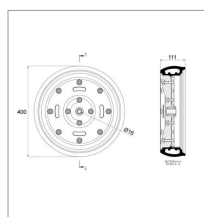

Roue 400x115mm caoutchouc a levre 60 shore jante plastique moyeu 16x44

Référence : P9000R05882

Détails

Cette roue plombreuse correspond à la ref origine: 00310955 ; K3613910 ; AC805801 ; F06120406 ; 65003098 ; 7073-B ; 7073.B ; 7073B ; 7073-Q ; 7073.Q ; 7073Q ; 3018230 ; 3064370 ; 465914

Cette pièce correspond à la référence origine : 00310955 ; K3613910 ; AC805801 ; F06120406 ; 65003098 ; 7073-B ; 7073.B ; 7073B ; 7073-Q ; 7073.Q ; 7073Q ; 3018230 ; 3064370 ; 465914

Caractéristiques	
Référence OEM	00310955 K3613910 AC805801 F06120406 65003098 7073-B 7073.B 7073B 7073-Q 7073.Q 7073Q 3018230 3064370 465914
Largeur (mm)	115 mm
Profil	Lèvre
Hauteur (mm)	400 mm
Type de jante	Plastique
Ø moyeu (mm)	16
Types de produits	ROUE PLOMBEUSE
Montage sur marque	AMAZONE, GASPARDO, HORSCH, JOHN DEERE, KINZE, KUHN, MASCAR, MATERMACC, SFOGGIA, SOLA, VADERSTAD
Dureté (shore)	60
Quantité dans conditionnement de vente	1
recherche WEB	400115 1644