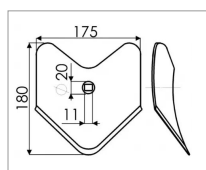

Soc versoir universel adaptable 175 mm

Référence : P3A1020175

| Caractéristiques | |
|--|----------------|
| Ø trou (mm) | 10 mm |
| Nombre de trous | 1 |
| Epaisseur (mm) | 4 mm |
| Largeur (mm) | 175 mm |
| Hauteur totale (mm) | 180 mm |
| Type de trou | TFCC |
| Montage sur | UNIVERSEL |
| Produit | Soc de butteur |
| Types de produits | SOC VERSOIR |
| Montage sur marque | UNIVERSEL |
| Quantité dans conditionnement de vente | 1 |