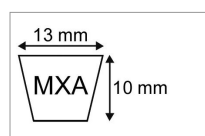

Courroie mx a24 - spa 642

Référence : P2B30408210

Détails

Voir également section SPA

Voir également section SPA

Caractéristiques	
Modèle	Crantée
Section (mm)	13x10 mm
Type	A24 - XPA642
Série	MXA
Longueur primitive (mm)	642 mm
Types de produits	COURROIE TRAPÉZOIDALE CRANTÉE
Quantité dans conditionnement de vente	1