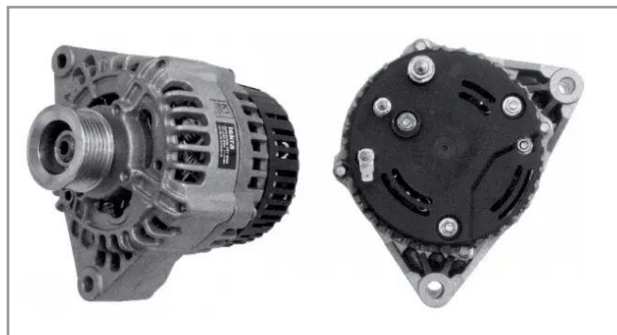

Alternateur 90a ia1004 ia1023

Référence : P2F1017714

Détails

Promodis dispose d'une large gamme d'alternateurs agricoles de grandes marques telles que MAHLE (ISKRA), équipementier de première monte chez les motoristes, mais aussi d'autres fournisseurs de grande qualité. Vous pouvez ainsi profiter de la qualité d'origine pour réparer votre automoteur (tracteurs, machines de récolte...).

L'alternateur 14V 90A IA1004 peut équiper différentes marques de tracteurs agricoles telles que Deutz,

Deutz
Agrotron
120
130
150
150.7
165.7
180.7

Référence OEM

BOSCH
123320044
BOSCH
123320056
BOSCH
123335002
BOSCH
123335006
BOSCH
986038160
BOSCH
986039740
DELCO REMY
DRA8160
HELLA
8EL 732 716-001
HELLA
CA 1044 IR
LESTER
13613
LESTER
13709
LESTER
21168
LUCAS
LRB00193
MERCEDES-BENZ
009 154 01 02
MERCEDES-BENZ
009 154 02 02
MERCEDES-BENZ
009 154 59 02
MERCEDES-BENZ
010 154 46 02
MERCEDES-BENZ
010 154 55 02
PARIS-RHONE A 13 VI 100
PARIS-RHONE A 13 VI 135
PARIS-RHONE A 13 VI 169
PARIS-RHONE A 13 VI 176

Caractéristiques	
Affectation	Tendeur gauche
Référence OEM	IA1004
Type	AAK5305
Tension (V)	14 V
Ø de fixation (mm)	10.2
Produit	Alternateur compact/étanche poussière
Ampérage (A)	90 A
rayon fixation (mm)	90 mm
nbre de pattes bas	2
angle tendeur (°)	60 °
largeur fixation (mm)	56 mm
Types de produits	ALTERNATEUR
Quantité dans conditionnement de vente	1