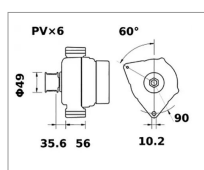

Alternateur 90a ia1004 ia1023

Référence : P2F1017714

Détails

Promodis dispose d'une large gamme d'alternateurs agricoles de grandes marques telles que MAHLE (ISKRA), équipementier de première monte chez les motoristes, mais aussi d'autres fournisseurs de grande qualité. Vous pouvez ainsi profiter de la qualité d'origine pour réparer votre automoteur (tracteurs, machines de récolte...).

L'alternateur 14V 90A IA1004 peut équiper différentes marques de tracteurs agricoles telles que Deutz,

Deutz
Agrotron
120
130
150
150.7
165.7
180.7

Référence OEM

BOSCH
123320044
BOSCH
123320056
BOSCH
123335002
BOSCH
123335006
BOSCH
986038160
BOSCH
986039740
DELCO REMY
DRA8160
HELLA
8EL 732 716-001
HELLA
CA 1044 IR
LESTER
13613
LESTER
13709
LESTER
21168
LUCAS
LRB00193
MERCEDES-BENZ
009 154 01 02
MERCEDES-BENZ
009 154 02 02
MERCEDES-BENZ
009 154 59 02
MERCEDES-BENZ
010 154 46 02
MERCEDES-BENZ
010 154 55 02
PARIS-RHONE A 13 VI 100
PARIS-RHONE A 13 VI 135
PARIS-RHONE A 13 VI 169
PARIS-RHONE A 13 VI 176