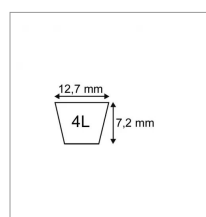

Caractéristiques	
Référence OEM	MTD75404045
Modèle	Lisse
Section (mm)	12.7x7.2 mm
Type	4L109"
Série	4L
Application	MTD : coupe 107cm, éjection latérale
Types de produits	COURROIE TRAPÉZOÏDALES 4L
Longueur extérieure (mm)	2768 mm
Quantité dans conditionnement de vente	1