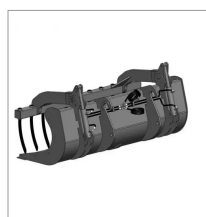

Avant la livraison de votre commande, nous vous rappelons que celle-ci peut-être effectuée par un camion porteur de 19 tonnes. Il est important de vérifier que vous avez la capacité d'accueillir ce type de véhicule sur une surface plane et d'assurer le déchargement de votre produit vous-même. Les livraisons ont lieu du Lundi au Vendredi entre 08h30 et 17h00, aucune livraison ne peut avoir lieu le week-end ou sur un jour férié

Ni le chauffeur, ni PROMODIS ne sont responsables du déchargement. En cas d'impossibilité de livraison, les frais de transport et de retour seront déduits de votre remboursement.

Aucune mise en route ne sera faite par le fabricant ou la société PROMODIS, merci de vous référer à la mise en route située dans le manuel d'utilisation

Nous vous remercions de votre compréhension et de votre coopération.

Caractéristiques	
Modèle	APBG-CT2100
Type	Chariots télescopiques
Taille	M
Types de produits	BENNES À GRAPPINS
Quantité dans conditionnement de vente	1