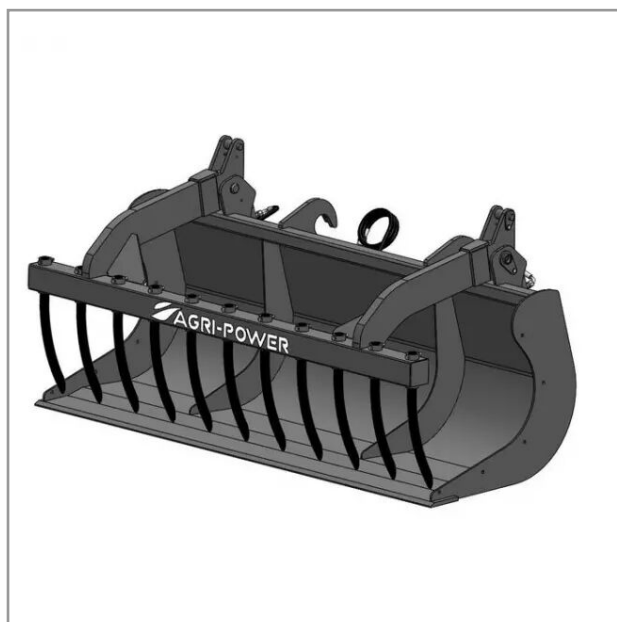

## Benne a grappin ap-bg avec dents longueur 2100 new holland

Référence : P2H11013390

### Détails

La benne multi-services (BMS) ou godet multifonctions est équipé d'une mâchoire grappin à dents.

Garantie : L'article est garanti pendant 12 mois à dater de la livraison contre tout défaut de matière et de fabrication à l'exclusion de tout dommage ayant pour origine une cause étrangère aux produits, tels que défaut d'entretien, entretien défectueux, accident, usure normale, ou tout autre incident ne provenant pas de notre fait. Notre garantie se limite au remplacement pur et simple dans le meilleur délai possible de toute pièce ou partie à propos de laquelle il est établi un vice au sens ci-dessus sans ouvrir droit à dommages et intérêts. Le remplacement ne se fera qu'après examen des pièces en cause.

Nous vous remercions de votre compréhension et de votre coopération.

Caractéristiques	
Modèle	APBG-CT2100
Type	Chariots télescopiques
Taille	M
Types de produits	BENNES À GRAPPINS
Quantité dans conditionnement de vente	1