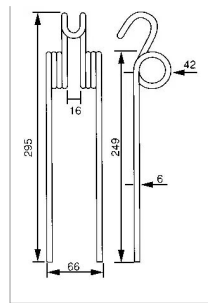

## Dent adapt pottinger 436120

Référence : P9000R50826

### Détails

---

Dent adaptable

Dent adaptable

Caractéristiques	
Longueur (mm)	295 - 20 mm
Ø Extérieur (mm)	42 mm
Référence OEM	436020   436120   3220292A   200060170   GW104
Modèle	Râteau-faneur Heuraupe MBR 150   KR 185
Largeur (mm)	65 mm
Sens	Droit/Gauche
Type	Faneuse
Couleur	Rouge
Qté/carton	50
Ø Fil (mm)	6 mm
Nombre de spires	3
Types de produits	DENT FANEUSE
Montage sur marque	POTTINGER
Origine/adaptable	Adaptable
Quantité dans conditionnement de vente	1