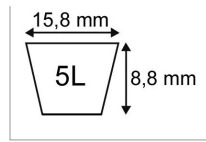

Caractéristiques	
Matière	Tresse aramide
Référence OEM	3-8446 7540187
Modèle	Lisse
Section (mm)	15.8x8.8 mm
Type	5L24"
Série	5L
Application	TORO : traction
Type ou matériel	TORO tondeuse autoportée TROJAN E ES TROJAN 2-57131-57228
Types de produits	COURROIE TRAPÉZOÏDALES 5L
Longueur extérieure (mm)	609 mm
Quantité dans conditionnement de vente	1