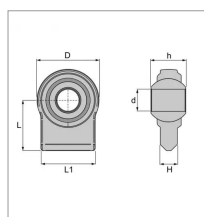

Rotule plate à souder diamètre 28,8

Référence : P2D4055127

| Caractéristiques | |
|--|-----------------|
| Type | Queue plate |
| Catégorie | 2 |
| D (mm) | 76 mm |
| H (mm) | 19 mm |
| L (mm) | 50 mm |
| L1 (mm) | 70 mm |
| Types de produits | ROTULE A SOUDER |
| h (mm). | 35 mm |
| d (mm) | 28.4 mm |
| Quantité dans conditionnement de vente | 1 |