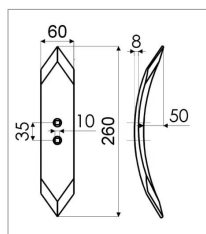

**Soc réversible 60x8x260 mm
adaptable Kuhn 68105 – 681005**

Référence : P3A4022260

Caractéristiques	
Longueur (mm)	260 mm
Ø trou (mm)	10 mm
Nombre de trous	2
Référence OEM	68105 681005
Epaisseur (mm)	8 mm
Largeur (mm)	60 mm

Type	Réversible
Entraxe de fixation (mm)	35 mm
Type de trou	TF2E
Boulon	TF2E 10
Types de produits	SOC CHISEL RÉVERSIBLE
Montage sur marque	KUHN
Origine/adaptable	Adaptable
Quantité dans conditionnement de vente	1