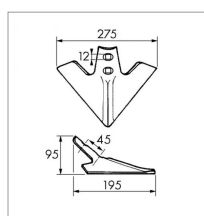

Soc triangulaire cœur large 275mm entraxe 45 adaptable

Référence : P3A6072534

Caractéristiques	
Longueur (mm)	195 mm
Ø trou (mm)	12 mm
Nombre de trous	2
Référence OEM	1512-ACN
Epaisseur (mm)	7/12" mm
Largeur (mm)	275 mm
Type	Triangle
Hauteur (mm)	95 mm
Entraxe de fixation (mm)	45 mm
Type de trou	TFCC
Types de produits	SOC CHISEL TRIANGULAIRE
Montage sur marque	UNIVERSEL
Origine/adaptable	Adaptable
Quantité dans conditionnement de vente	1