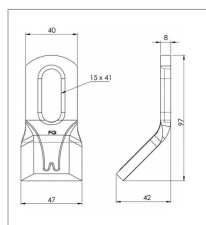

Fléau y 40x8x97 adaptable type Sma Mc Connel Rousseau

Référence : P3B1038305

Caractéristiques	
Longueur (mm)	97 mm
Ø trou (mm)	15x41 mm
Référence OEM	FG000133 5.254.49 TX95 103052 1.39.234NR 1920071 0901068
Epaisseur (mm)	8 mm
Largeur (mm)	40 mm

Type	Couteau renforcé
Déport (mm)	42
Types de produits	FLÉAU Y
Montage sur marque	NOREMAT, ROUSSEAU, SMA
Largeur de coupe (mm)	47 mm
Origine/adaptable	Adaptable
Quantité dans conditionnement de vente	1