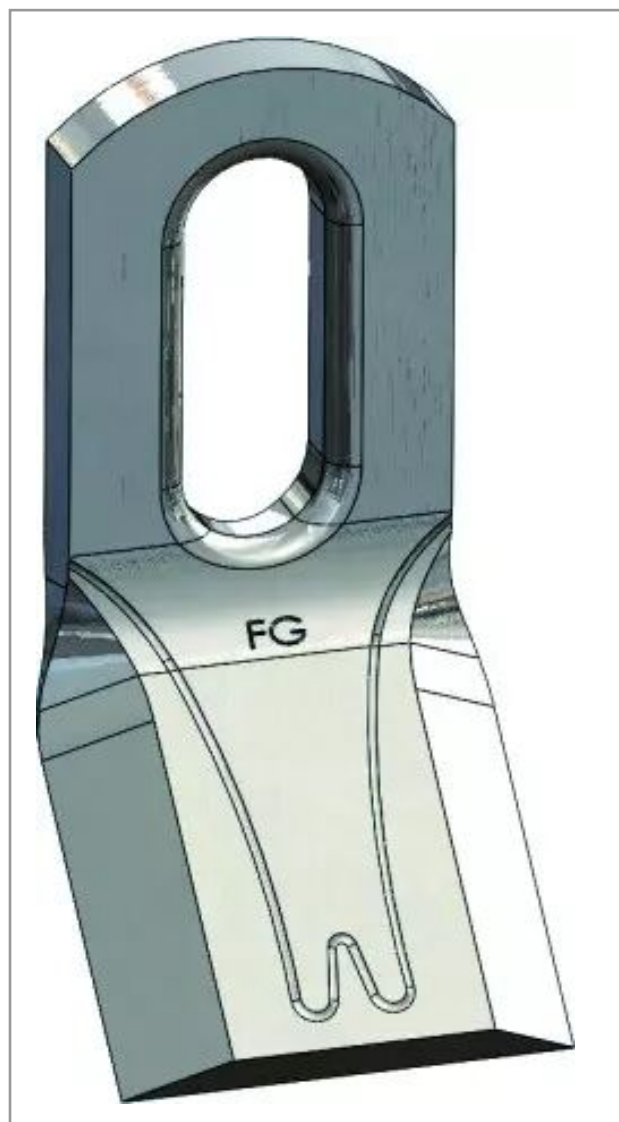

Fléau y 40x8x97 adaptable type Sma Mc Connel Rousseau

Référence : P3B1038305

Caractéristiques	
Longueur (mm)	97 mm
Ø trou (mm)	15x41 mm
Référence OEM	FG000133 5.254.49 TX95 103052 1.39.234NR 1920071 0901068
Epaisseur (mm)	8 mm
Largeur (mm)	40 mm

Type	Couteau renforcé
Déport (mm)	42
Types de produits	FLÉAU Y
Montage sur marque	NOREMAT, ROUSSEAU, SMA
Largeur de coupe (mm)	47 mm
Origine/adaptable	Adaptable
Quantité dans conditionnement de vente	1