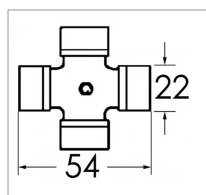

## Croisillon 22x54

Référence : P2B2080058

Caractéristiques	
Modèle	Standard
Série	C02
Périodicité de graissage (Heure)	8 heure
Dimensions (mm)	22x54 mm
Type de graissage	Central
Réf. Walterscheid	100100
Réf. Bondioli et Pavesi	41201   1.41
Types de produits	CROISILLON STANDARD
Quantité dans conditionnement de vente	1