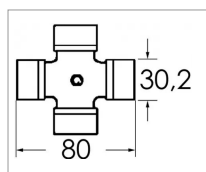

Croisillon 30,2x80

Référence : P2B2080070

Caractéristiques	
Modèle	Standard
Série	C06
Périodicité de graissage (Heure)	8 heure
Dimensions (mm)	30.2x79.4 mm
Type de graissage	Central
Réf. Bondioli et Pavese	41205 5.41
Types de produits	CROISILLON STANDARD
Quantité dans conditionnement de vente	1