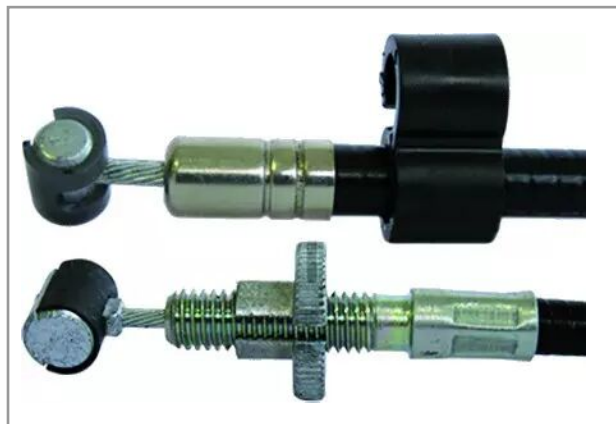

Câble d'embrayage Honda

Référence : P9000R65C30

Détails

Référence Origine :54720765C30

Référence Origine :54720765C30

Caractéristiques	
Référence OEM	54720765C30
Type d'embout	Tambour / tambour
Longueur de câble (m)	1.510 m
Types de produits	CÂBLE D'EMBAYAGE
Longueur gaine (m)	1.410 m
Origine/adaptable	Origine
Quantité dans conditionnement de vente	1