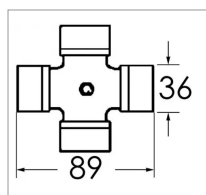

Croisillon 36x89

Référence : P2B2080090

Caractéristiques	
Modèle	Standard
Série	C20
Périodicité de graissage (Heure)	8 heure
Dimensions (mm)	36x89 mm
Type de graissage	Central
Réf. Walterscheid	360000
Types de produits	CROISILLON STANDARD
Quantité dans conditionnement de vente	1