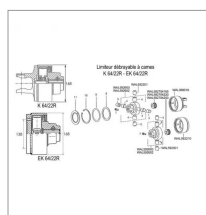

Limiteur ek64/22r 1"3/4 6c 2000nm

Référence : P2B2173200

| Caractéristiques | |
|----------------------------------------|----------------------|
| Référence OEM | 1129931 5910743200 |
| Type | EK64/22R |
| Croisillon (mm) | Plateau 6 trous mm |
| Qté boulon 1 | 6 Vis 12x30 8.8 |
| Ø de fixation (mm) | 138 |
| Rotation | Droite |
| Brochage | 1"3/4 6C |
| Type de verrouillage | Boulon conique |
| Tarage (Nm) | 2000 nm |
| Nombre de cames | 2 |
| Types de produits | LIMITEUR A CAMES |
| Quantité dans conditionnement de vente | 1 |