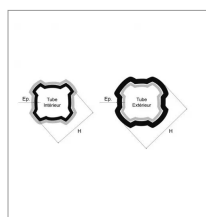

**Tube femelle 3 mètres quadrilobe
Bondioli 58,2x3,25 mm**

Référence : P2B2379300

Caractéristiques	
Longueur (mm)	3000 mm
Référence OEM	122093000R06
Epaisseur (mm)	3.25 mm
Largeur (mm)	58.2 mm
Profil	Quadrilobe
Réf tube int	BYP12251300
Type	SFT
Types de produits	TUBE QUADRILOBE
Quantité dans conditionnement de vente	1