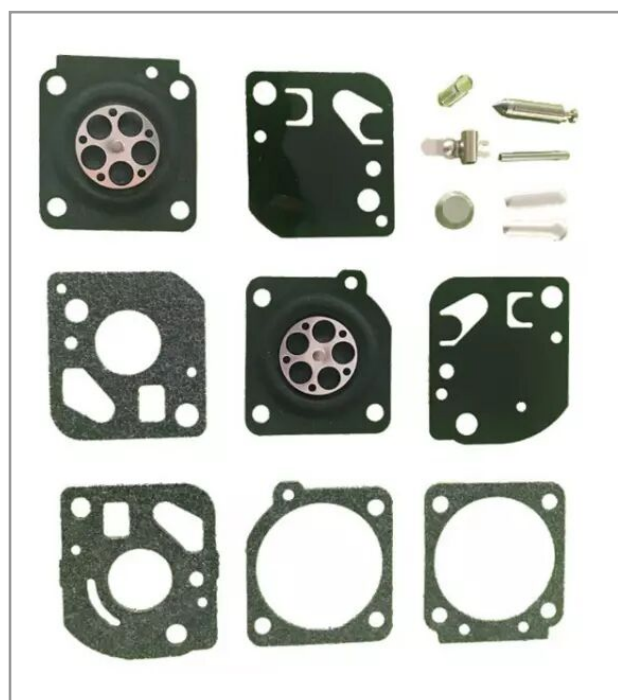

Kit membranes carburateur Zama RB-29

Référence : P9000RMRB29

Caractéristiques	
Référence OEM	RB29
Type	RB-29
Application	C1U-P6A/P7, P10, P11, H12, H29/H33, M35
Types de produits	JEU DE MEMBRANES
Origine/adaptable	Origine
Quantité dans conditionnement de vente	1