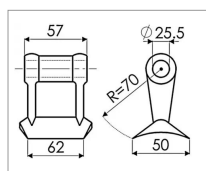

Fléau marteau cronning Rousseau 5.254.03

Référence : P3B1052135

Caractéristiques	
Ø (mm)	25.5 mm
Ø Perçage (mm)	25.5 mm
Rayon (mm)	70
Longueur trou de fixation (mm)	57.5 mm
Types de produits	FLÉAU Y
Montage sur marque	ROUSSEAU
Largeur de travail (mm)	62 mm
Origine/adaptable	Origine
Quantité dans conditionnement de vente	1