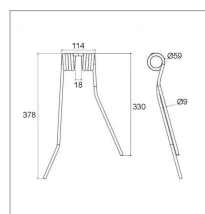

Dent faneuse droit adaptable Strella vgpz111e/6248612 – gw144

Référence : P3B4010754

Détails

Dent adaptable

Dent adaptable

Caractéristiques	
Longueur (mm)	378 - 330 mm
Ø Extérieur (mm)	59 mm
Référence OEM	VGPZ111E 40252 436004 203287 GW144
Modèle	Faneuse Strella HS360 Haybob300 UH241 KombiKK350
Largeur (mm)	114 mm
Sens	Droit
Type	Faneuse
Couleur	Gris
Qté/carton	20
Ø Fil (mm)	9 mm

Nombre de spires	4
Types de produits	DENT FANEUSE
Montage sur marque	FRANSgard, PEZET ZWEEGERS, POTTINGER, SITREX
Origine/adaptable	Adaptable
Quantité dans conditionnement de vente	1