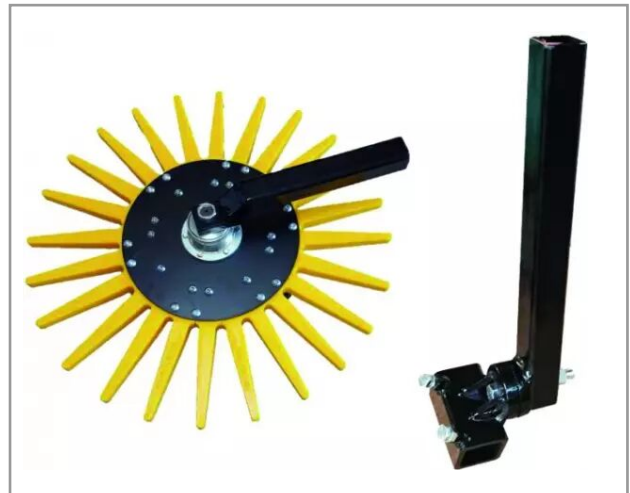

## Kit bineur viti 700 mm jaune medium Kress

Référence : P9000R60964A

### Détails

Le kit bineur est constitué de :

- l'Etoile sur palier SKF
- Le disque entraîneur qui travaille le sol.
- Les poutres supports (horizontale et verticale) carré de 50 x 50.

Poutre principale renforcée hauteur 500mm.  
Inclinaison et déport réglables.  
Adaptables sur toutes machines viti et arbo.  
Écartement de rangs à partir de 90 cm  
Vitesse de travail 4 à 10 km/h

Caractéristiques	
Ø Extérieur (mm)	700 mm
Référence OEM	K.FH 1084
Modèle	Médium
Couleur	Jaune
Types de produits	KIT BINEUR
Quantité dans conditionnement de vente	1