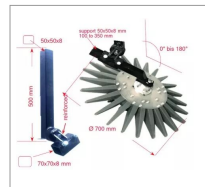

## Kit bineur viti 700 mm jaune medium Kress

Référence : P9000R60964A

### Détails

Le kit bineur est constitué de :

- l'Etoile sur palier SKF
- Le disque entraîneur qui travaille le sol.
- Les poutres supports (horizontale et verticale) carré de 50 x 50.

Poutre principale renforcée hauteur 500mm.  
Inclinaison et déport réglables.  
Adaptables sur toutes machines viti et arbo.  
Écartement de rangs à partir de 90 cm  
Vitesse de travail 4 à 10 km/h

Caractéristiques	
Ø Extérieur (mm)	700 mm
Référence OEM	K.FH 1084
Modèle	Médium
Couleur	Jaune
Types de produits	KIT BINEUR
Quantité dans conditionnement de vente	1