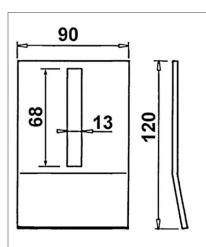

**Grattoir 120x90x3 lumière 13x68  
origine Kverneland Måletti  
ma8007090**

Référence : P9000R007090

Caractéristiques	
Longueur (mm)	120 mm
Référence OEM	MA8007090
Epaisseur (mm)	3 mm
Largeur (mm)	90 mm
Forme	Coudé
Boulon	TRCC 12x40

Type de perçage	1 Lumière
Dim. perçage (mm)	13x68 mm
Types de produits	GRATTOIR ROULEAU PACKER
Montage sur marque	MALETTI
Origine/adaptable	Origine
Quantité dans conditionnement de vente	1