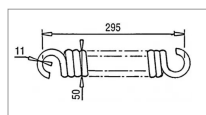

**Ressort pour Tirescam 20 spires
longueur 300 mm**

Référence : P9000R244530

Caractéristiques	
Longueur (mm)	300 mm
Ø trou (mm)	50 mm
Ø Extérieur (mm)	50 mm
Section (mm)	11 mm
Type	Ressort
Nombre de spires	20
matériel	Cultivateur
Type ou matériel	Tirescam
Types de produits	RESSORT
Quantité dans conditionnement de vente	1