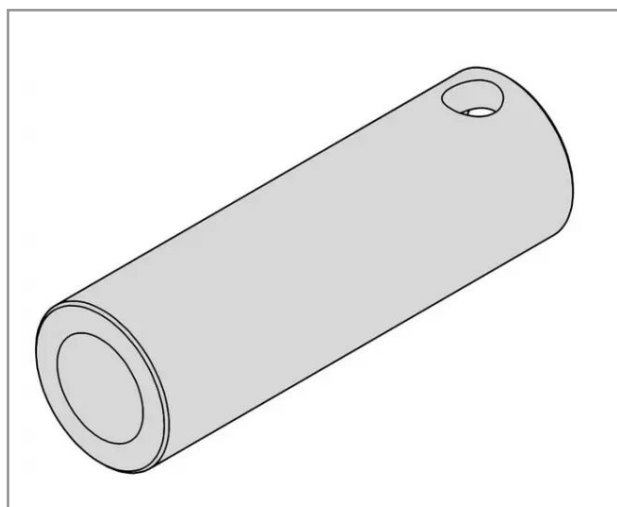

**Douille de dent a souder ø35 perce
longueur 169 mm**

Référence : P9000R408727

Caractéristiques	
Longueur (mm)	169 mm
Ø Perçage (mm)	18 mm
Diamètre de dent (mm)	35 mm
Pour dent	Percée
Types de produits	DOUILLES DE DENTS DE FOURCHE
Quantité dans conditionnement de vente	1