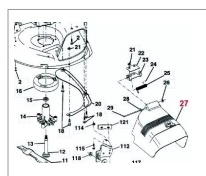

Défecteur de plateau de coupe Husqvarna group

Référence : P9000R130968

Détails

Référence Origine :532130968

Référence Origine :532130968

Caractéristiques	
Référence OEM	532130968
Largeur de coupe (mm)	107 mm
Origine/adaptable	Origine
Quantité dans conditionnement de vente	1