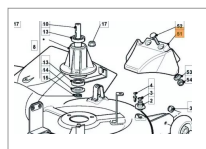

## Plaque de déflecteur tunnel 102/09 Stiga

Référence : P9000R0100/0

Caractéristiques	
Affectation	ONE 102C, PTX160, PTX200, XT220, XTY190, CM7226, ESTATE 6102, ESTATE ROYAL, MASTER CUT 102, TCS102 Origine fabricant prévu pour les modèles cités (liste non exhaustive, nous contacter si besoin)
Référence OEM	325140100/0
Types de produits	PLAQUE DÉFLECTEUR
Origine/adaptable	Origine
Quantité dans conditionnement de vente	1