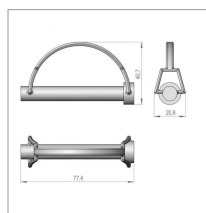

Goupille de bequille sip150392603

Référence : P9000R340021

Caractéristiques	
Référence OEM	150392603
Montage sur	faucheuse frontale DISC 260 F ALP (ISO 540 MIN-1)
Quantité dans conditionnement de vente	1