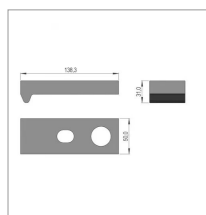

Verrou sip760021610

Référence : P9000R340468

Caractéristiques	
Référence OEM	760021610
Montage sur	faucheuse arriere Disc 260 S Alp
Quantité dans conditionnement de vente	1